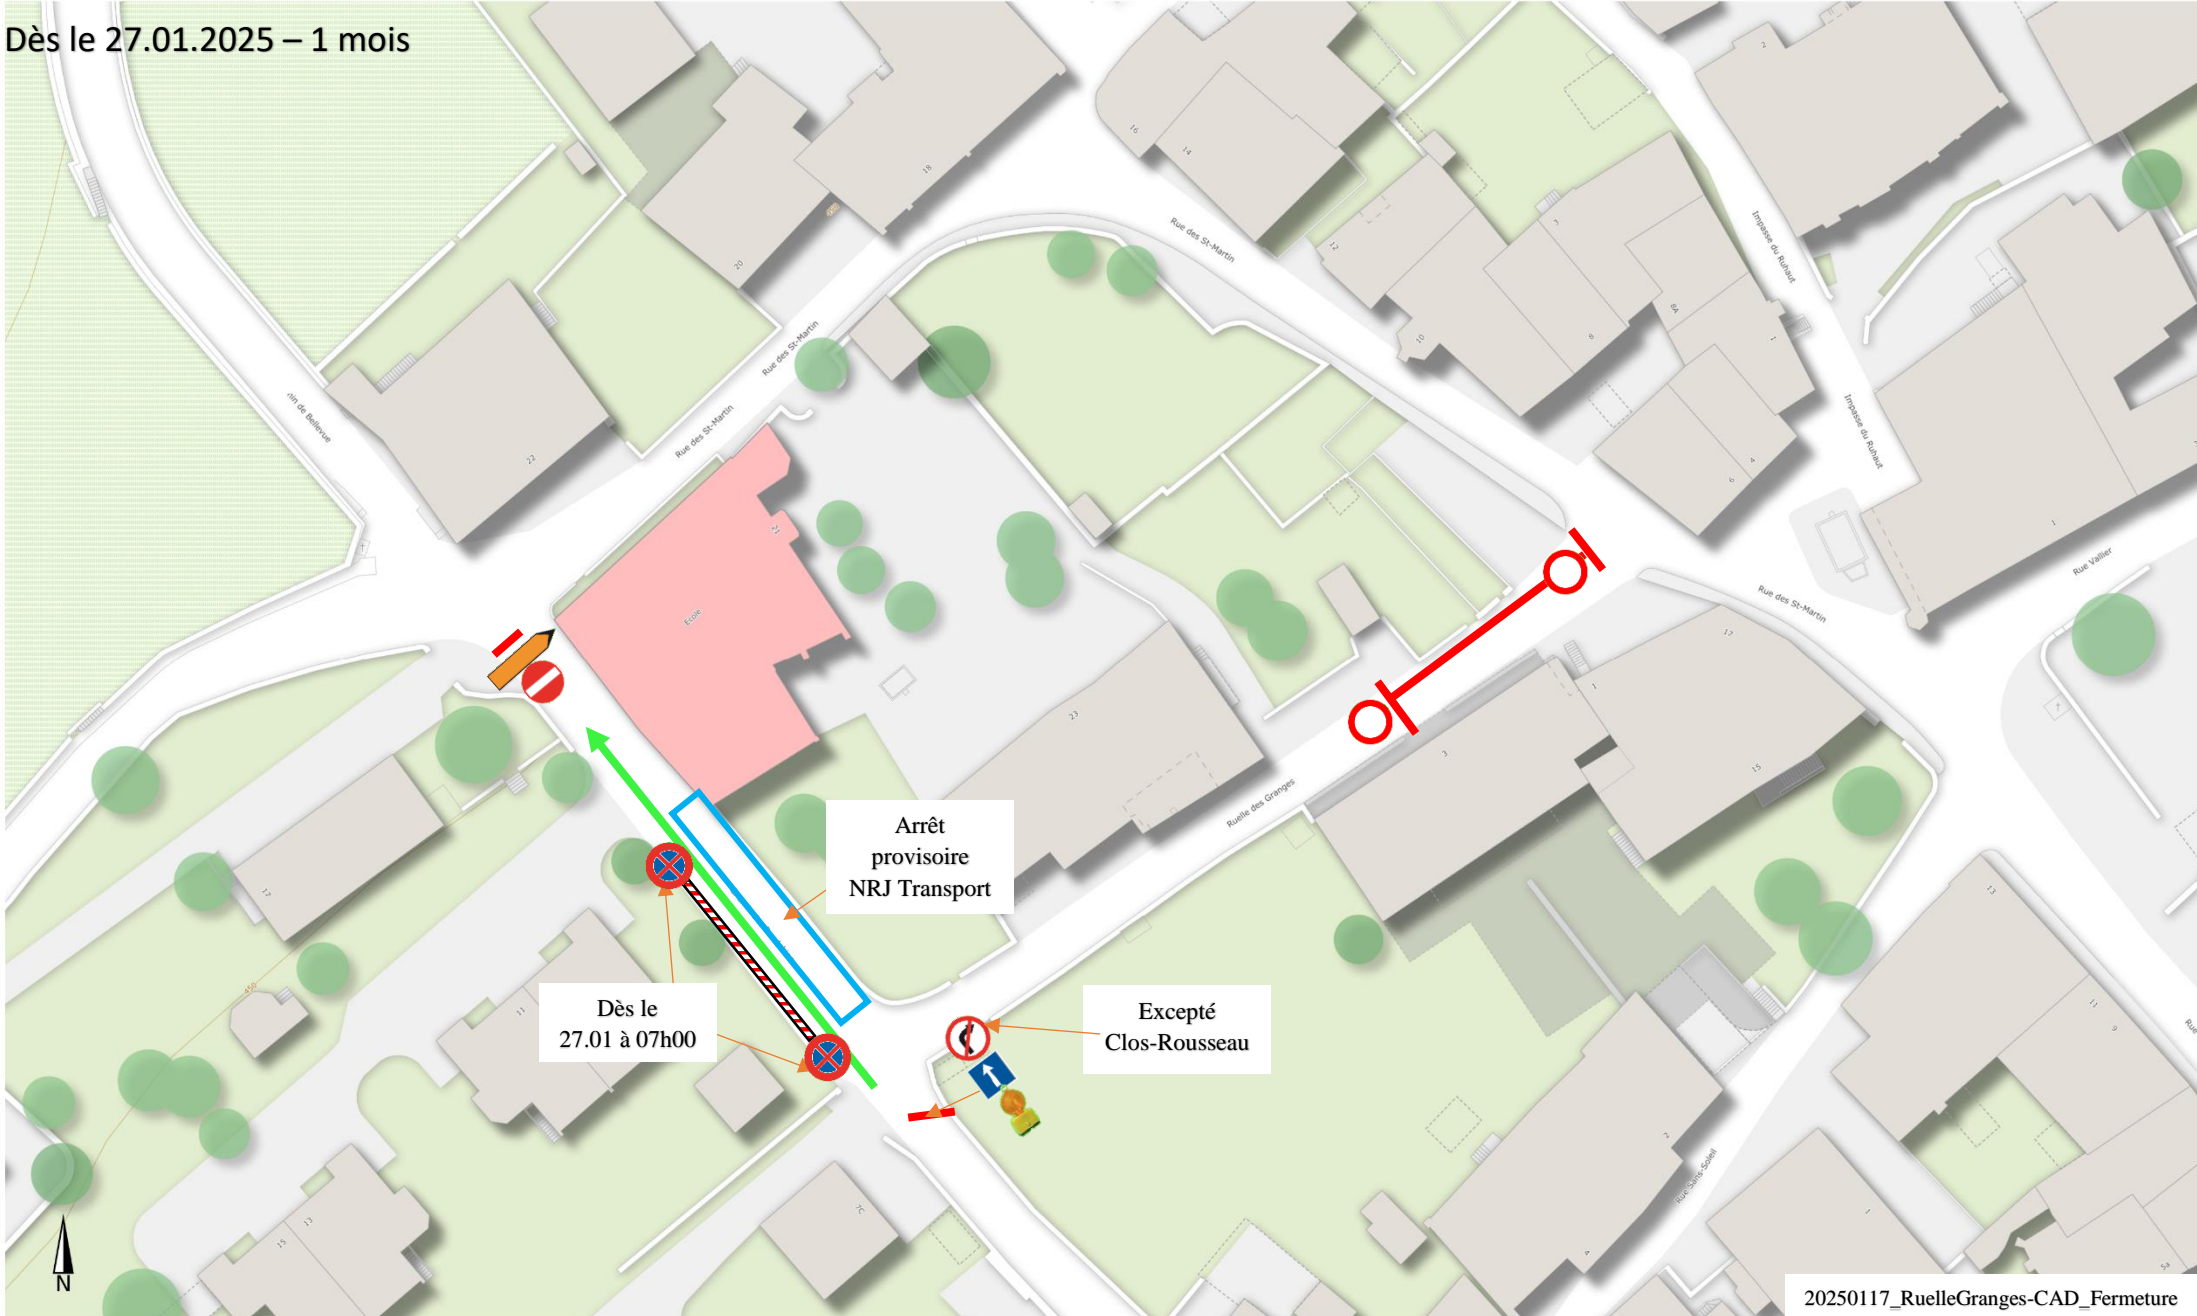

Cressier-NE : Fermeture Ruelle des Granges

Dès le 27.01.2025 – 1 mois

Arrêt provisoire NRJ Transport

Dès le 27.01 à 07h00

Excepté Clos-Rousseau